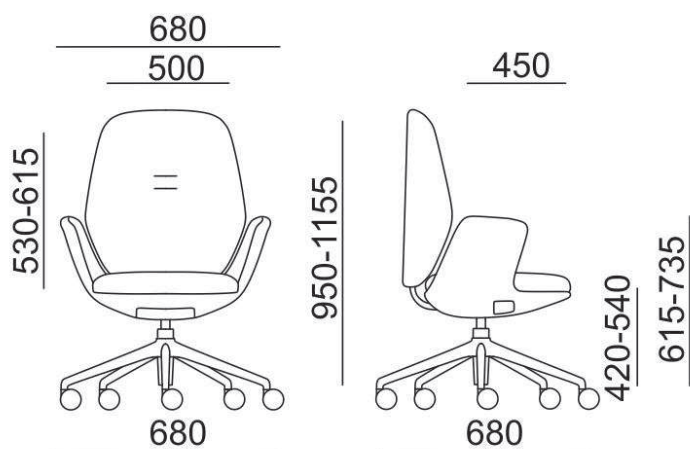

Mechanika	Samonastavitelná SELF 1C se synchronním pohybem sedáku a s kabelovým ovládáním Síla protitlaku se automaticky nastavuje dle hmotnosti sedící osoby v rozsahu 50 – 120 kg s možností blokace a rozsahu pohybu opěry ve 3 pozicích. Maximální úhel záklonu opěry je 20°, synchronní pohyb sedáku je v rozsahu 6,5°. Tělo mechaniky a ovládání mechaniky jsou umístěny uvnitř skeletu sedáku, aby nebyl rušen celkový vzhled židle. Plynová pružina - barva černá, výškově stavitelná.
Provedení	Skelet sedáku je plastový výlisek, který tvoří jeden celek s područkami. Na područky je z vnitřní strany použita PUR pěna. Pohodlné sezení zaručuje polštář sedáku, výlisek z PUR pěny o objemové hmotnosti 70kg/m³. Opěra je tvarovaná buková překližka s PUR pěnou o objemové hmotnosti 70kg/m³. Je výškově stavitelná v 5-ti polohách v rozsahu 85mm.
Čalounění	Dle výběru z nabídky látek.
Podnož	Podnož tvoří černý pětiramenný kříž Ø 68 cm, materiál polyamid.
Kolečka	Kolečka brzděná Ø 60 mm na tvrdou nebo měkkou podlahu
Příplatkové provedení	• Kříž Ø 68 cm bílý plast (bez příplatku) • Kříž Ø 70 cm, leštěný hliník s chromovou plynovou pružinou • Kolečka s chromovým kroužkem na tvrdou i měkkou podlahu • Kolečka s bílým kroužkem na tvrdou i měkkou podlahu • Univerzální kluzáky na tvrdou i měkkou podlahu • Kluzáky nebo kluzáky s filcem
Záruka	5 let (viz. Obchodní podmínky)

Rozměry (v mm)