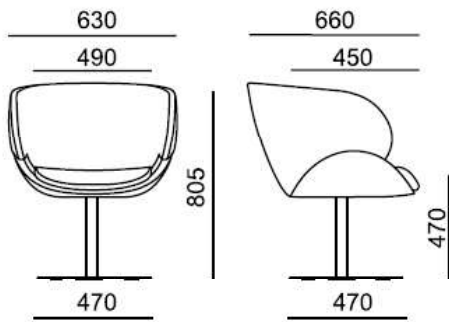

Koncept CA-VA

CV 870.02