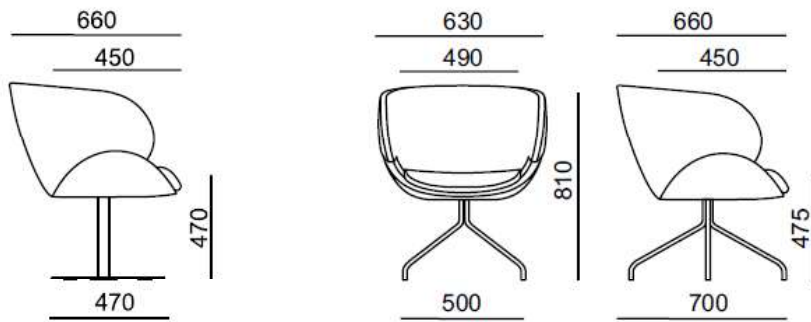

Centrální kovová trubka Ø50mm je chromová nebo s práškovou barvou černou, bílou, stříbrnou.

Čalounění

Dle výběru z nabídky látek.

Záruka

5 let (viz. Obchodní podmínky)

Rozměry (v mm)

Koncept CA-VA

CV 870.02

CV 870.03

CV 870.06

CV 870.08

CV 870.02

CV 870.03

CV 870.06

CV 870.08