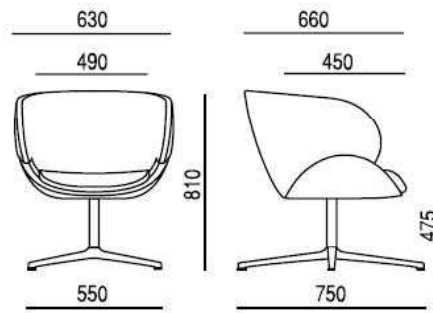

Předností je zajímavé kombinování různých materiálů a barev pro čalounění.

Provedení

Skořepina křesla se skládá ze tří částí:

- Sedák je nosná část křesla, na který se upevňuje podnož, opěradlo a polštář sedáku.
Tvoří ho kovový (drátěný) rám s plastovými díly a polyuretanovou výplní.
- Opěradlo je samostatný díl, pevně spojený se sedákem. Tvoří ho drátěný rám s plastovými díly a polyuretanovou výplní. Tvrdost polyuretanové pěny (výplně) je 70 kg/m³.
- Polštář sedáku je polyuretanový výlisek o tvrdosti 60 kg/m³.

Centrální kovová trubka Ø50mm je chromová nebo s práškovou barvou černou, bílou, stříbrnou.

Čalounění

Dle výběru z nabídky látek.

Záruka

5 let (viz. Obchodní podmínky)

Rozměry (v mm)

Koncept CA-VA

CV 870.02

CV 870.03

CV 870.06

CV 870.08

CV 870.02

CV 870.03

CV 870.06

CV 870.08