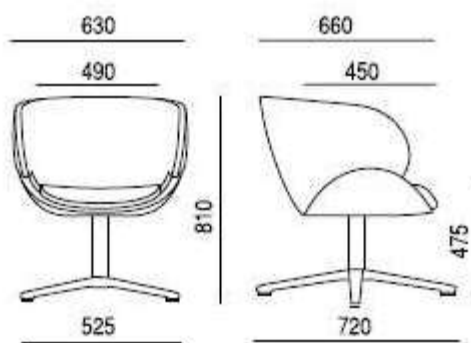

Předností je zajímavé kombinování různých materiálů a barev pro čalounění.

Provedení

Skořepina křesla se skládá ze tří částí:

- Sedák je nosná část křesla, na který se upevňuje podnož, opěradlo a polštář sedáku.
Tvoří ho kovový (drátěný) rám s plastovými díly a polyuretanovou výplní.
- Opěradlo je samostatný díl, pevně spojený se sedákem. Tvoří ho drátěný rám s plastovými díly a polyuretanovou výplní. Tvrdost polyuretanové pěny (výplně) je 70 kg/m³.
- Polštář sedáku je polyuretanový výlisek o tvrdosti 60 kg/m³.

Rám (podnož) křesla tvoří čtyřpaprskový hliníkový odlitek s plastovými kluzáky a centrální kovová trubka s otočným mechanismem

Podnož

Čtyřpaprskový hliníkový odlitek je leštěný nebo s práškovou barvou černou, bílou a stříbrnou.

Centrální kovová trubka Ø50mm je chromová nebo s práškovou barvou černou, bílou, stříbrnou.

Čalounění

Dle výběru z nabídky látek.

Záruka

5 let (viz. Obchodní podmínky)

Rozměry (v mm)

Koncept CA-VA

CV 870.02