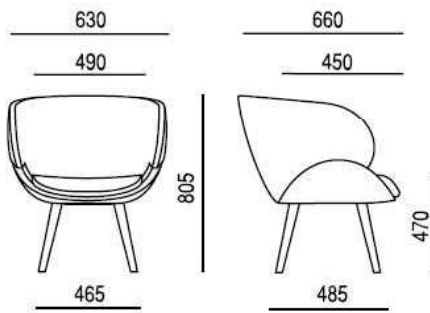

Předností je zajímavé kombinování různých materiálů a barev pro čalounění.

Provedení

Skořepina křesla se skládá ze tří částí:

- Sedák je nosná část křesla, na který se upevňuje podnož, opěradlo a polštář sedáku.
Tvoří ho kovový (drátěný) rám s plastovými díly a polyuretanovou výplní.
- Opěradlo je samostatný díl, pevně spojený se sedákem. Tvoří ho drátěný rám s plastovými díly a polyuretanovou výplní. Tvrdost polyuretanové pěny (výplně) je 70 kg/m³.
- Polštář sedáku je polyuretanový výlisek o tvrdosti 60 kg/m³.

CV 870.03

CV 870.06

CV 870.08

CV 870.02

CV 870.03

CV 870.06

CV 870.08